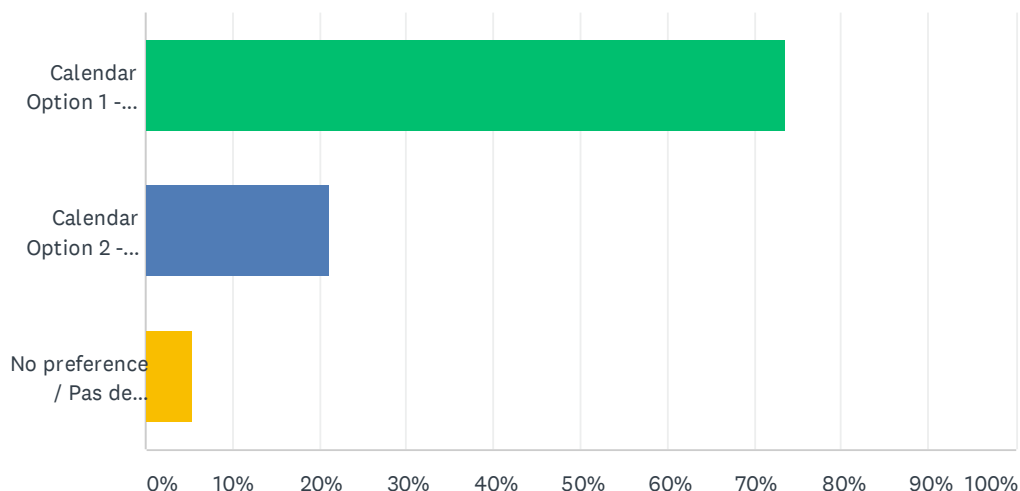

Q3 Which option is your preference for the 2021 - 2022 School Year Calendar? Quelle option préférez-vous pour l'année scolaire 2021 - 2022?

Answered: 3,693 Skipped: 10

ANSWER CHOICES	RESPONSES
Calendar Option 1 - Students begin school on September 1, 2021, and end school on June 24, 2022. / Calendrier Option 1 - Les étudiants retournent en classe le 1er septembre 2021 et terminent l'année scolaire le 24 juin 2022.	73.57% 2,717
Calendar Option 2 - Students begin school on September 8, 2021, and end school on June 30, 2022. / Calendrier Option 2 - Les étudiants retournent en classe le 8 septembre 2021 et terminent l'année scolaire le 30 juin 2022.	21.07% 778
No preference / Pas de préférence	5.36% 198
TOTAL	3,693