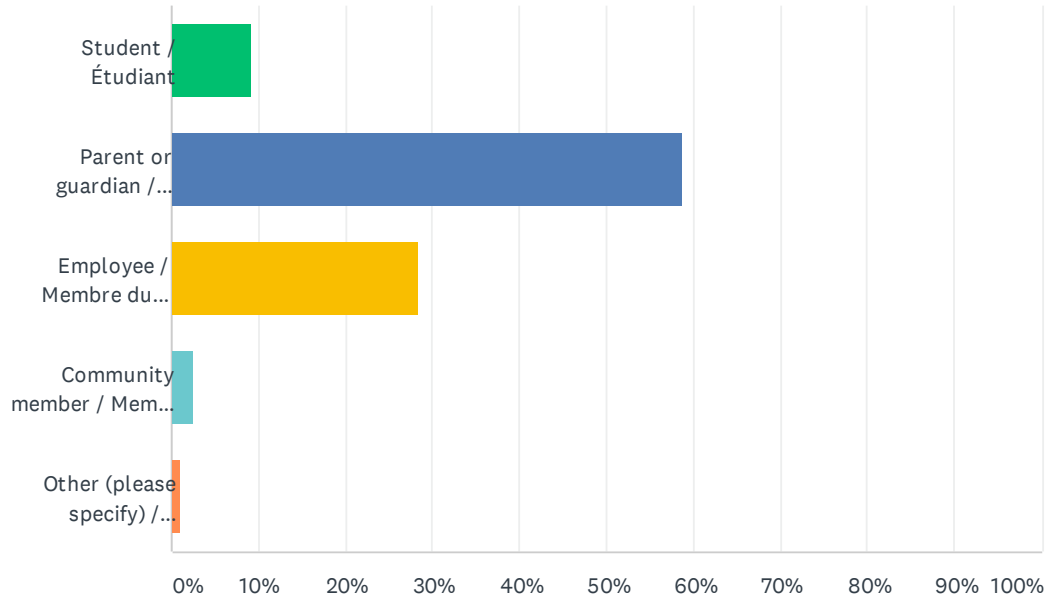

Q1 I am a / Je suis un

Answered: 3,703 Skipped: 0

ANSWER CHOICES	RESPONSES
Student / Étudiant	9.13% 338
Parent or guardian / Parent ou tuteur	58.82% 2,178
Employee / Membre du personnel	28.36% 1,050
Community member / Membre de la Communauté	2.57% 95
Other (please specify) / Autre (veuillez préciser)	1.13% 42
TOTAL	3,703