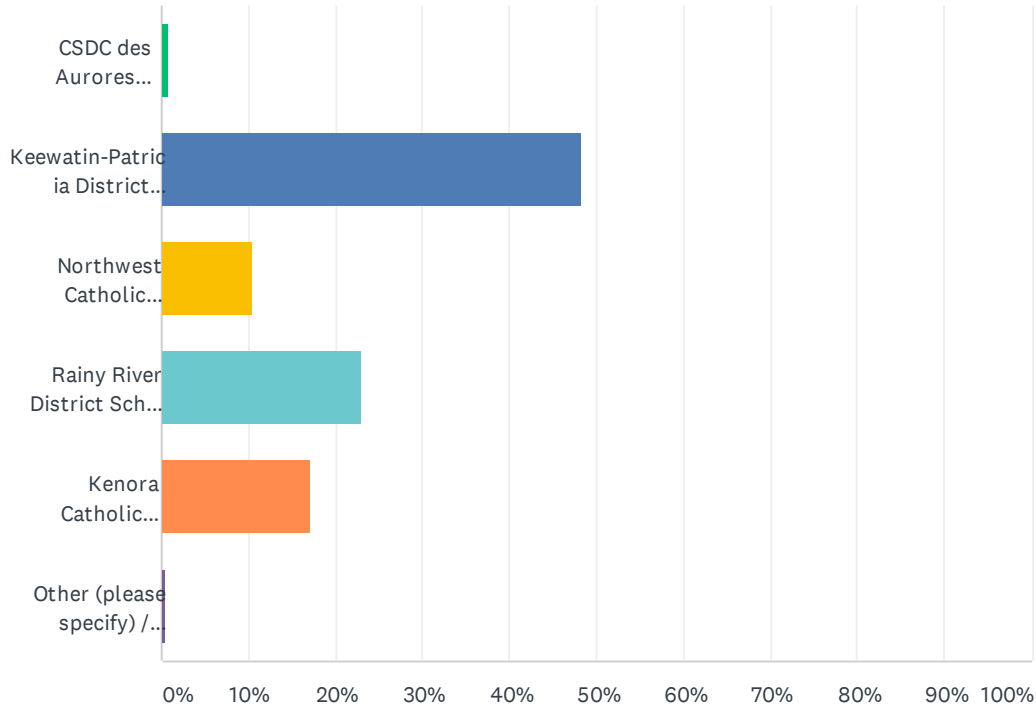

Q2 My school board is / Mon conseil scolaire est

Answered: 3,701 Skipped: 2

ANSWER CHOICES	RESPONSES
CSDC des Aurores boréales	0.76% 28
Keewatin-Patricia District School Board	48.31% 1,788
Northwest Catholic District School Board	10.51% 389
Rainy River District School Board	22.94% 849
Kenora Catholic District School Board	17.13% 634
Other (please specify) / Autre (veuillez préciser)	0.35% 13
TOTAL	3,701